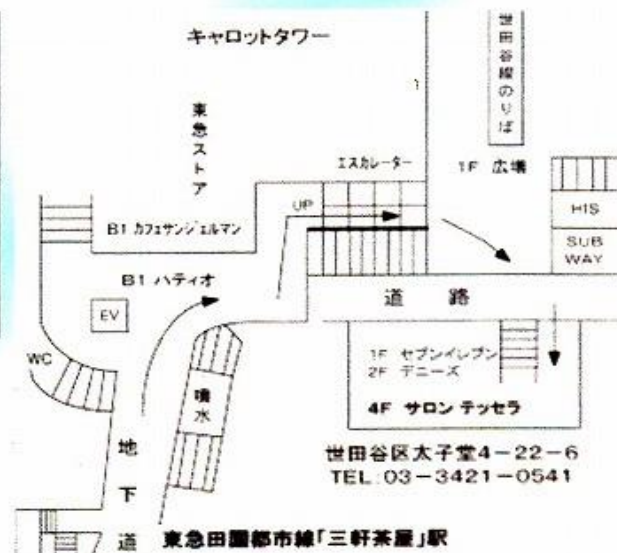

★コンサートの収益は盲導犬育成助成(財・アイメイト協会)と、ベトナムの音楽家を支援する団体 B.F.M(Bridge Future Music)に寄付致します。