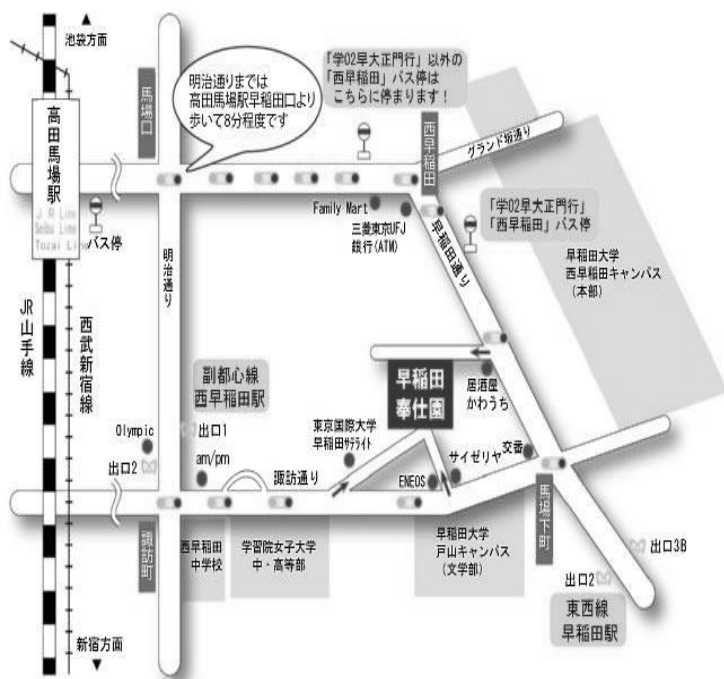

《会場アクセス》

*東京メトロ東西線『早稲田』駅

出口2 又は 3B 徒歩約5分

*JR山手線・西武新宿線『高田馬場』駅

早稲田口より都バス

『学02早大正門行』2つ目『西早稲田』下車。進行方向へ50m横断歩道を渡り居酒屋『かわうち』の右隣の小道を30m直進し(看板あり)、左折したつきあたりです。

*東京メトロ副都心線『西早稲田』駅

出口2 徒歩約8分